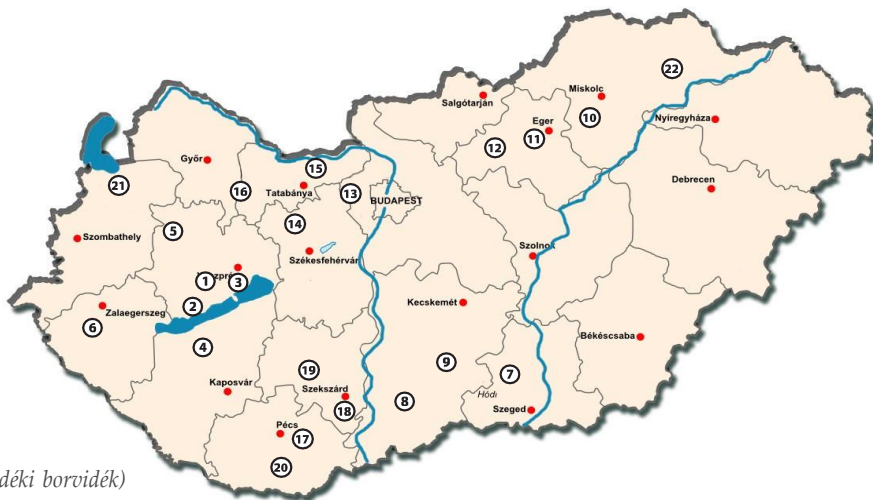

Magyarország borrégióinak listája

Baltoni borrégió

1. Balaton-felvidék (*Balaton-felvidéki borvidék*)
2. Badacsony (*Badacsonyi borvidék*)
3. Balatonfüred-Csopak (*Balatonfüred-Csopaki borvidék*)
4. Balatonboglár (*Balatonboglári borvidék*)
5. Nagy-Somló (*Nagy-Somlói borvidék*)
6. Zala (*Zalai borvidék*)

Duna borrégió

7. Csongrád (*Csongrádi borvidék*)
8. Hajós-Baja (*Hajós-Bajai borvidék*)
9. Kunság (*Kunsági borvidék*)

Egri borrégió

10. Bükk (*Bütki borvidék*)
11. Eger (*Egri borvidék*)
12. Mátra (*Mátrai borvidék*)

Észak-dunántúli borrégió

13. Etyek-Buda (*Etyek-Budai borvidék*)
14. Mór (*Móri borvidék*)
15. Neszmély (*Neszmélyi borvidék*)
16. Pannonhalma (*Pannonhalmi borvidék*)

Pannon borrégió

17. Pécs (*Pécsi borvidék*)
18. Szekszárd (*Szekszárdi borvidék*)
19. Tolna (*Tolnai borvidék*)
20. Villány (*Villányi borvidék*)

Soproni borrégió

21. Sopron (*Soproni borvidék*)

Tokaji borrégió

22. Tokaj (*Tokaji borvidék*)